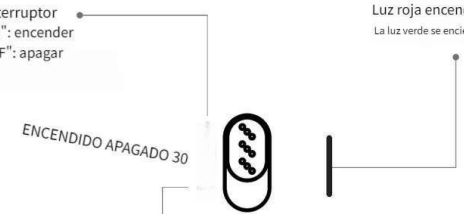

ENCENDIDO APAGADO

Carga USB

Momento

Parámetro importante

Instrucciones