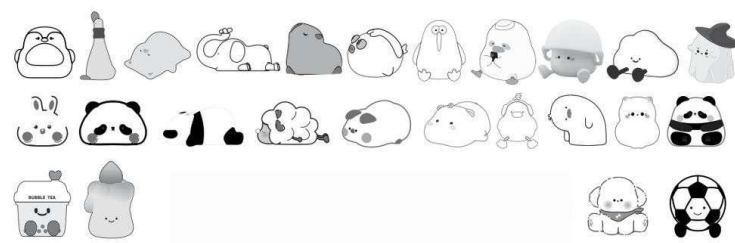

Lâmpada de silicone

Manual de Instruções

LIGADO DESLIGADO

LIGADO DESLIGADO 30

Tempo

Carga USB

Parâmetro importante

Instruções

FEITO NA CHINA