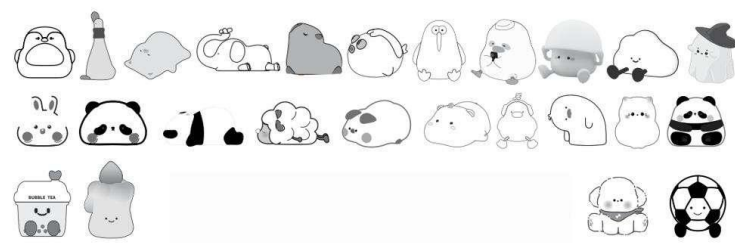

Lampa silikonowa

Instrukcja Manua

WŁ.-WYŁ

wyczucie czasu

Ładowanie USB

Ważny parametr

Nazwa produktu: Lampa silikonowa

Klasa produktu: Lampka nocna

Specyfikacja: Lampa dotykowa

Napięcie znamionowe: DC5V

Moc znamionowa: 2 W

Prąd ładowania: 200-600mA

Prąd wejściowy: DC 5V--1A

Pojemność baterii: 1200 mAh

Czas pracy baterii: 6 godzin

Czas ładowania: 2-3 godziny

Materiał: ABS/silikon

Instrukcje

1. Przełącznik identyfikatora na dole ON: ON

WYŁ. Oznacza wyłączenie.

30 oznacza 30 minut

WYPRODUKOWANO W CHINACH