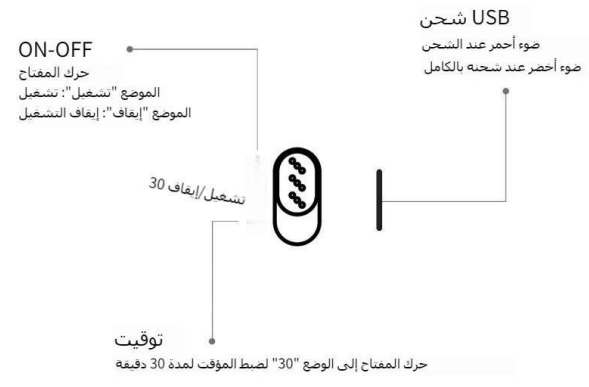

معلومة مهمة

تعليمات

صنع في الصين