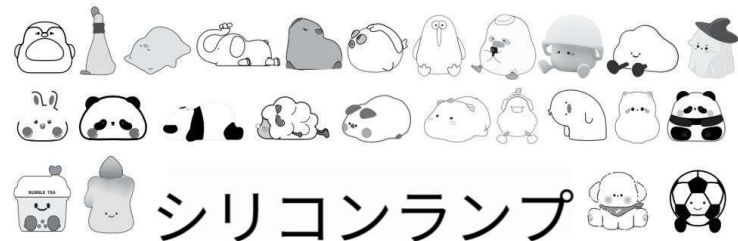

シリコンランプ

取扱説明書

オンオフ
スイッチをスライドさせます
位置「ON」: オン
位置「OFF」: オフ

タイミング

スイッチを「30」の位置にスライドすると、タイマーが30分に設定されます

USB充電

充電中は赤いライトが点灯します
完全に充電されると緑色のライトが点灯します

重要なパラメータ

製品名: シリコンランプ
製品クラス: スリープランプ
モデル: A002, A003, A006, A007, A008, A009, A010, A011, A012, A013, A015, A017, A020, A022, A024, A025, A027, A028, A029, A030, A032, D5, K-1153, K-1155, K-1156, K-1158, K-1159, K-1160
仕様: タッチライト
定格電圧: DCSV
定格電力: 2W
充電電流: 200-600mA
入力電圧: DC 5V=1A
バッテリー容量: 1200mAh
バッテリー時間: 6時間
充電時間: 2-3時間
材質: ABS/シリコン

指示

1. 下部のスイッチ識別子
ON: ON
OFF: シャットダウンを示します。
30は30分を示します

本製品は、中国産品です。本製品の品質は、品質検査を通過しています。
本製品の保証期間は、本製品の保証書に記載されています。
本製品の保証期間は、本製品の保証書に記載されています。
本製品の保証期間は、本製品の保証書に記載されています。

中国製