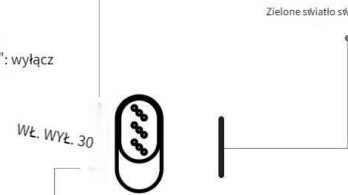

wyczucie czasu

Ładowanie USB

Ważny parametr

Nazwa produktu: Lampa silikonowa

Klasa produktu: Lampka nocna

Specyfikacja: Lampa dotykowa

Napięcie znamionowe: DC5V

Moc znamionowa: 2 W

Prąd ładowania: 200-600mA

Prąd wejściowy: DC 5V--1A

Pojemność baterii: 1200 mAh

Czas pracy baterii: 6 godzin

Czas ładowania: 2-3 godziny

Materiał: ABS/silikon

Instrukcje

1. Przełącznik identyfikatora na dole ON: ON

WYŁ. Oznacza wyłączenie.

30 oznacza 30 minut