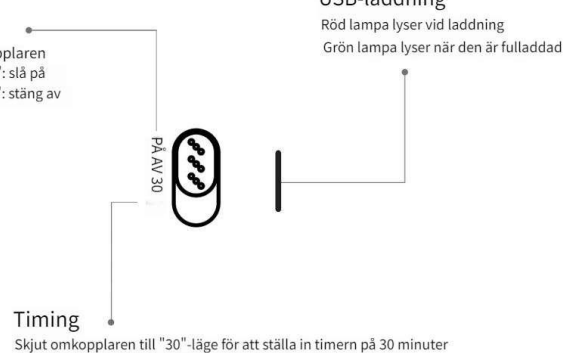

USB-laddning

Viktig parameter

Anvisningar

TILLVERKAD I KINA