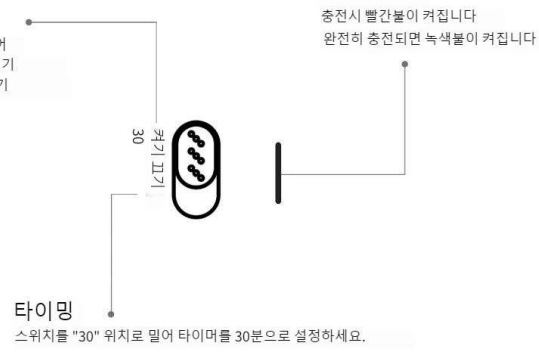

### 1. Cambia l'identificatore in basso su ON: ON

OFF indica lo spegnimento.  
30 indica 30 minuti!

2. quando lo si utilizza, premere l'interruttore su "ON" in questo momento l'intensità della luce è del 30%, pizzicare o toccare la copertura in silicone, l'intensità della luce verrà aumentata al 60%, toccarla nuovamente, l'intensità della luce verrà aumentata al 100% , ancora un tocco e la luce si spegnerà.

Quando si sposta l'interruttore sulla posizione "30", il timer è impostato per 30 minuti. Le operazioni all'interno dei 30 minuti non verranno riprogrammate e le luci si spegneranno al termine del timer. Dopo aver spento le luci, tutte le operazioni diventeranno inefficaci. Per riattivarsi, l'interruttore deve essere impostato di nuovo sulla posizione di 30 minuti per riattivarsi. Spingere l'interruttore su "OFF" per spegnere.

## 실리콘 램프

지시 매뉴얼

**ON/OFF**  
스위치를 밀어  
"ON" 위치: 켜기  
위치 "끔": 끄기