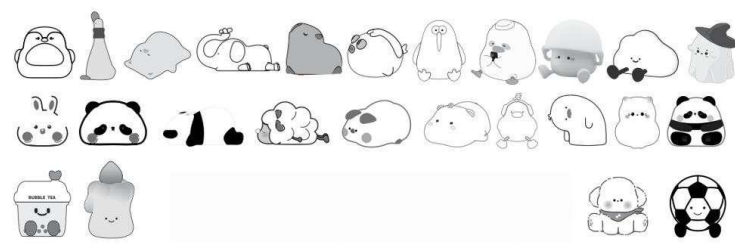

Lampada in silicone

Manuale di istruzioni

ACCESO SPENTO

ACCESO SPENTO 30

Tempismo

Carica USB

Parametro importante

Nome prodotto: lampada in silicone
Classe prodotto: lampada per dormire
Modello: A002, A003, A006, A007, A008, A009, A010, A011,
A012, A013, A015, A017, A020, A022, A023, A024,
A025, A027, A028, A029, A030, A032,
D5

K-1153, K-1155, K-1156, K-1158, K-1159,
K-1160

Istruzioni

1. Cambia l'identificatore in basso su ON: ON

MADE IN CHINA