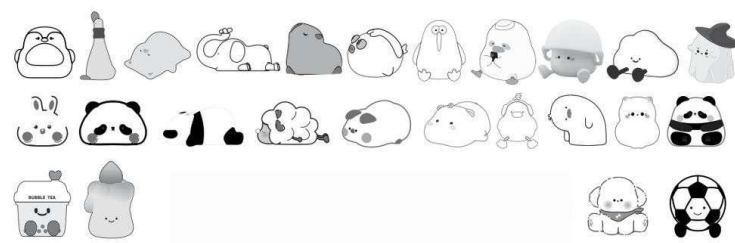

Lampe en silicone

Manuel d'instructions

ALLUMÉ ÉTEINT

MARCHE ARRÊT 30

Horaire

Recharge USB

Paramètre important

Instructions

FABRIQUÉ EN CHINE