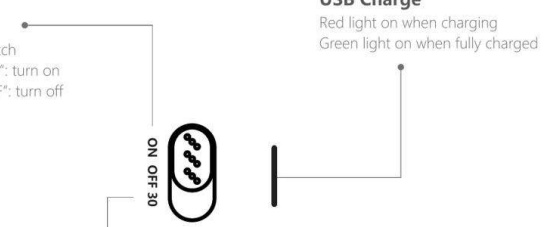

ON-OFF

Timing

USB Charge

Important parameter

Instructions

MADE IN CHINA