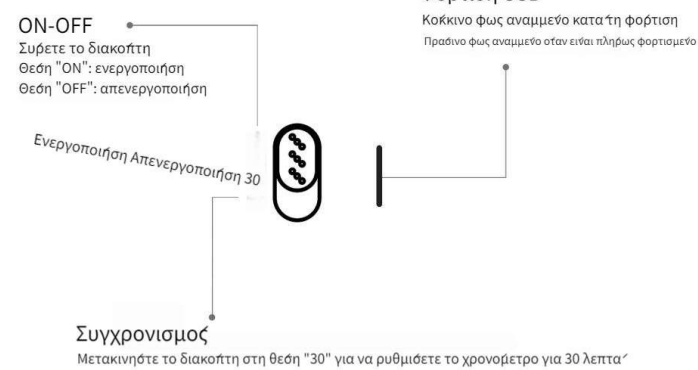

Σημαντική Παραμέτρος

Οδηγίες

ΚΑΤΑΣΚΕΥΑΣΜΕΝΟ ΣΤΗΝ ΚΙΝΑ